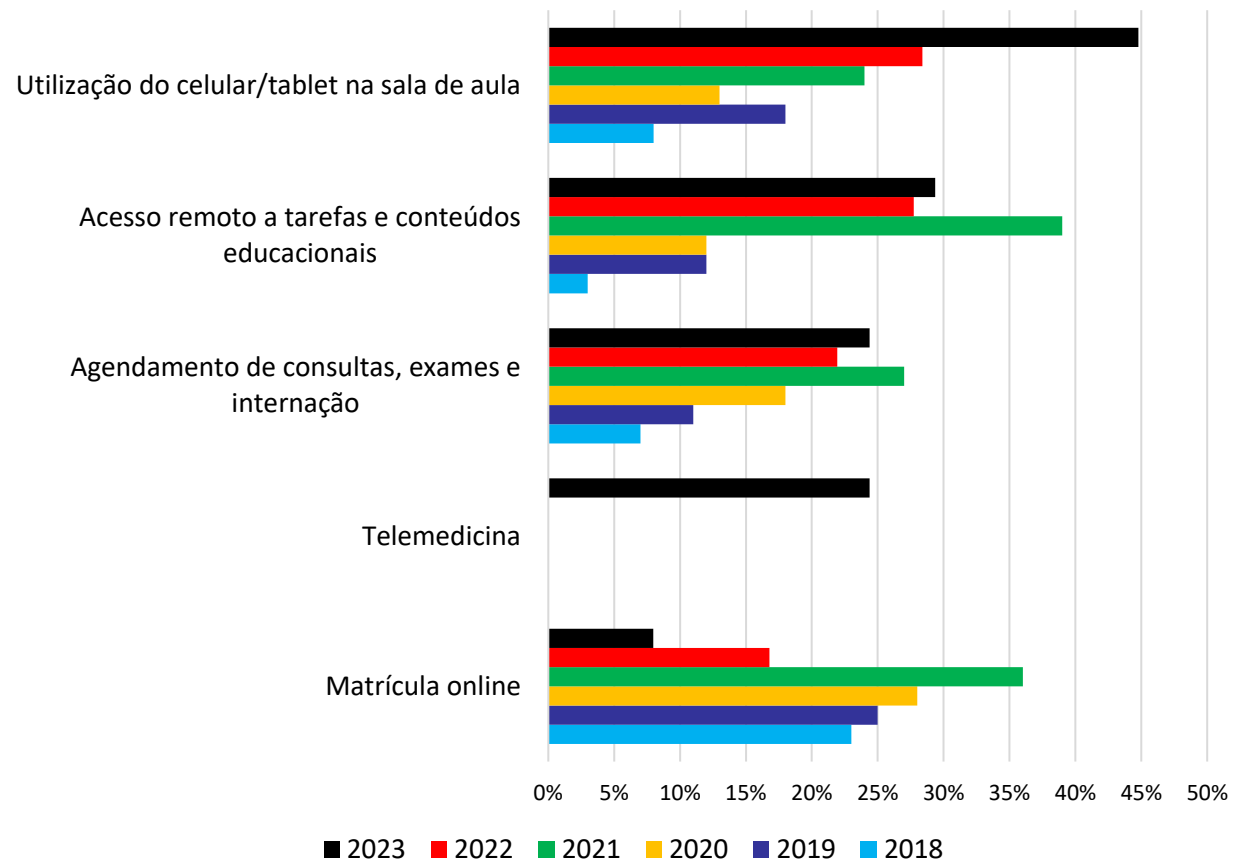

RANKING CIDADES COM SERVIÇOS INTELIGENTES

EDIÇÃO 2023

Escopo

- **Ranking das Cidades com Serviços Inteligentes**

- Tem como objetivo identificar os municípios brasileiros com maior oferta de serviços inteligentes para o cidadão.

Ranking das Cidades com Serviços Inteligentes (RCSI)

Ranking das Cidades com Serviços Inteligentes (RCSI)

Indicadores (peso 1 para todos os serviços da categoria)

- Estacionamento (Zona azul)
 - Estacionamento (Sensor de vagas)
 - Bicicletas (aluguel)
 - Controle de trânsito (orientação ao usuário)
 - Transporte público (bilhete eletrônico)
 - Transporte público (horários)
- Consulta de processos administrativos
 - Emissão de licenças, certidões, permissões e outros
 - Emissão de boletos de tributos ou outros de pagamento
 - Realizar agendamentos de atendimentos, serviços, outros
 - Serviços de informações de Turismo, cultura, Geo e outros
- Agendamento de consultas, exames e internação
 - **Telemedicina (Novo)**
 - Utilização do celular/tablet na sala de aula
 - Matrícula online
 - Acesso remoto a tarefas e conteúdos educacionais
- Medidores inteligentes de energia (consulta pelo usuário)
 - Coleta de lixo
 - Informações para usuário (qualidade do ar, temperatura, ruído, chuva, nível de ruído, nível dos rios)
 - Defesa civil (Alertas)

Todas as cidades têm pelo menos dois serviços inteligentes

Cidades com serviços de Mobilidade Urbana

Cidades com serviços de E-Gov

- 97% cidades emitem boletos de tributos ou outros meios de pagamento através do site ou App

Todas as cidades têm algum serviço inteligente

Cidades com serviços de Educação/Saúde

Cidades com serviços de Meio Ambiente

Indicadores do Ranking das Cidades Com Serviços Inteligentes (RCSI)

Indicadores	
Gestão Municipal	<ul style="list-style-type: none">• Semáforos inteligentes• Vigilância (Câmeras)• Bases de informação (Segurança)• Monitoramento de bueiros• Prontuário médico• Iluminação pública• Limpeza pública