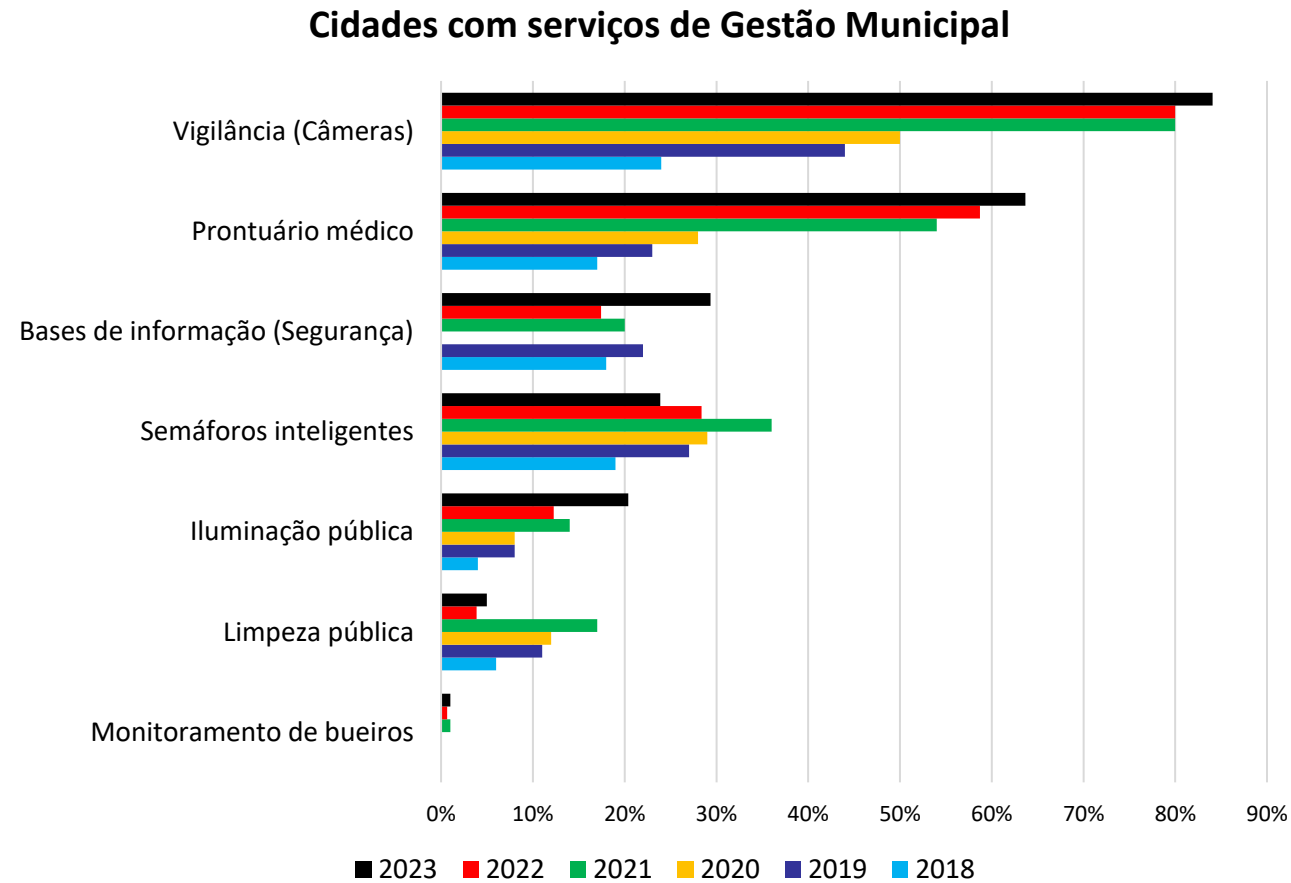

Todas as cidades têm algum serviço inteligente

Cidades com serviços de Educação/Saúde

Cidades com serviços de Meio Ambiente

Indicadores do Ranking das Cidades Com Serviços Inteligentes (RCSI)

Indicadores	
Gestão Municipal	<ul style="list-style-type: none">• Semáforos inteligentes• Vigilância (Câmeras)• Bases de informação (Segurança)• Monitoramento de bueiros• Prontuário médico• Iluminação pública• Limpeza pública

Indicadores de serviços de Gestão Municipal

- Destaque para câmeras de vigilância, presentes em 84% cidades

Ranking 2023 Completo - 1 a 16

UF	Cidades	Ranking Final	Nota Final	Ranking Serviços Inteligentes	Serviços Inteligentes	Ranking Cidades Amigas 2022	Cidades Amigas Nota 2022
PR	Curitiba	1	3,5	1	3,4	53	3,8
MG	Uberlândia	2	3,3	3	3,2	20	4,1
MG	Belo Horizonte	3	3,2	2	3,2	122	3,3
CE	Fortaleza	4	3,2	4	3,1	76	3,6
SP	Santo André	5	3,2	5	3,0	57	3,8
RS	Porto Alegre	6	3,1	7	2,9	8	4,3
SP	Sorocaba	7	3,1	6	2,9	54	3,8
MS	Campo Grande	8	3,1	8	2,8	14	4,1
SP	São Bernardo do Campo	9	3,0	9	2,8	80	3,6
SP	Pindamonhangaba	10	2,9	13	2,5	3	4,5
SP	Suzano	11	2,9	10	2,7	91	3,6
SP	São Paulo	12	2,8	12	2,5	32	4,0
ES	Vitória	13	2,8	11	2,6	112	3,4
PE	Recife	14	2,7	14	2,5	66	3,7
AM	Manaus	15	2,7	15	2,4	58	3,8
SP	Osasco	16	2,7	16	2,4	52	3,8