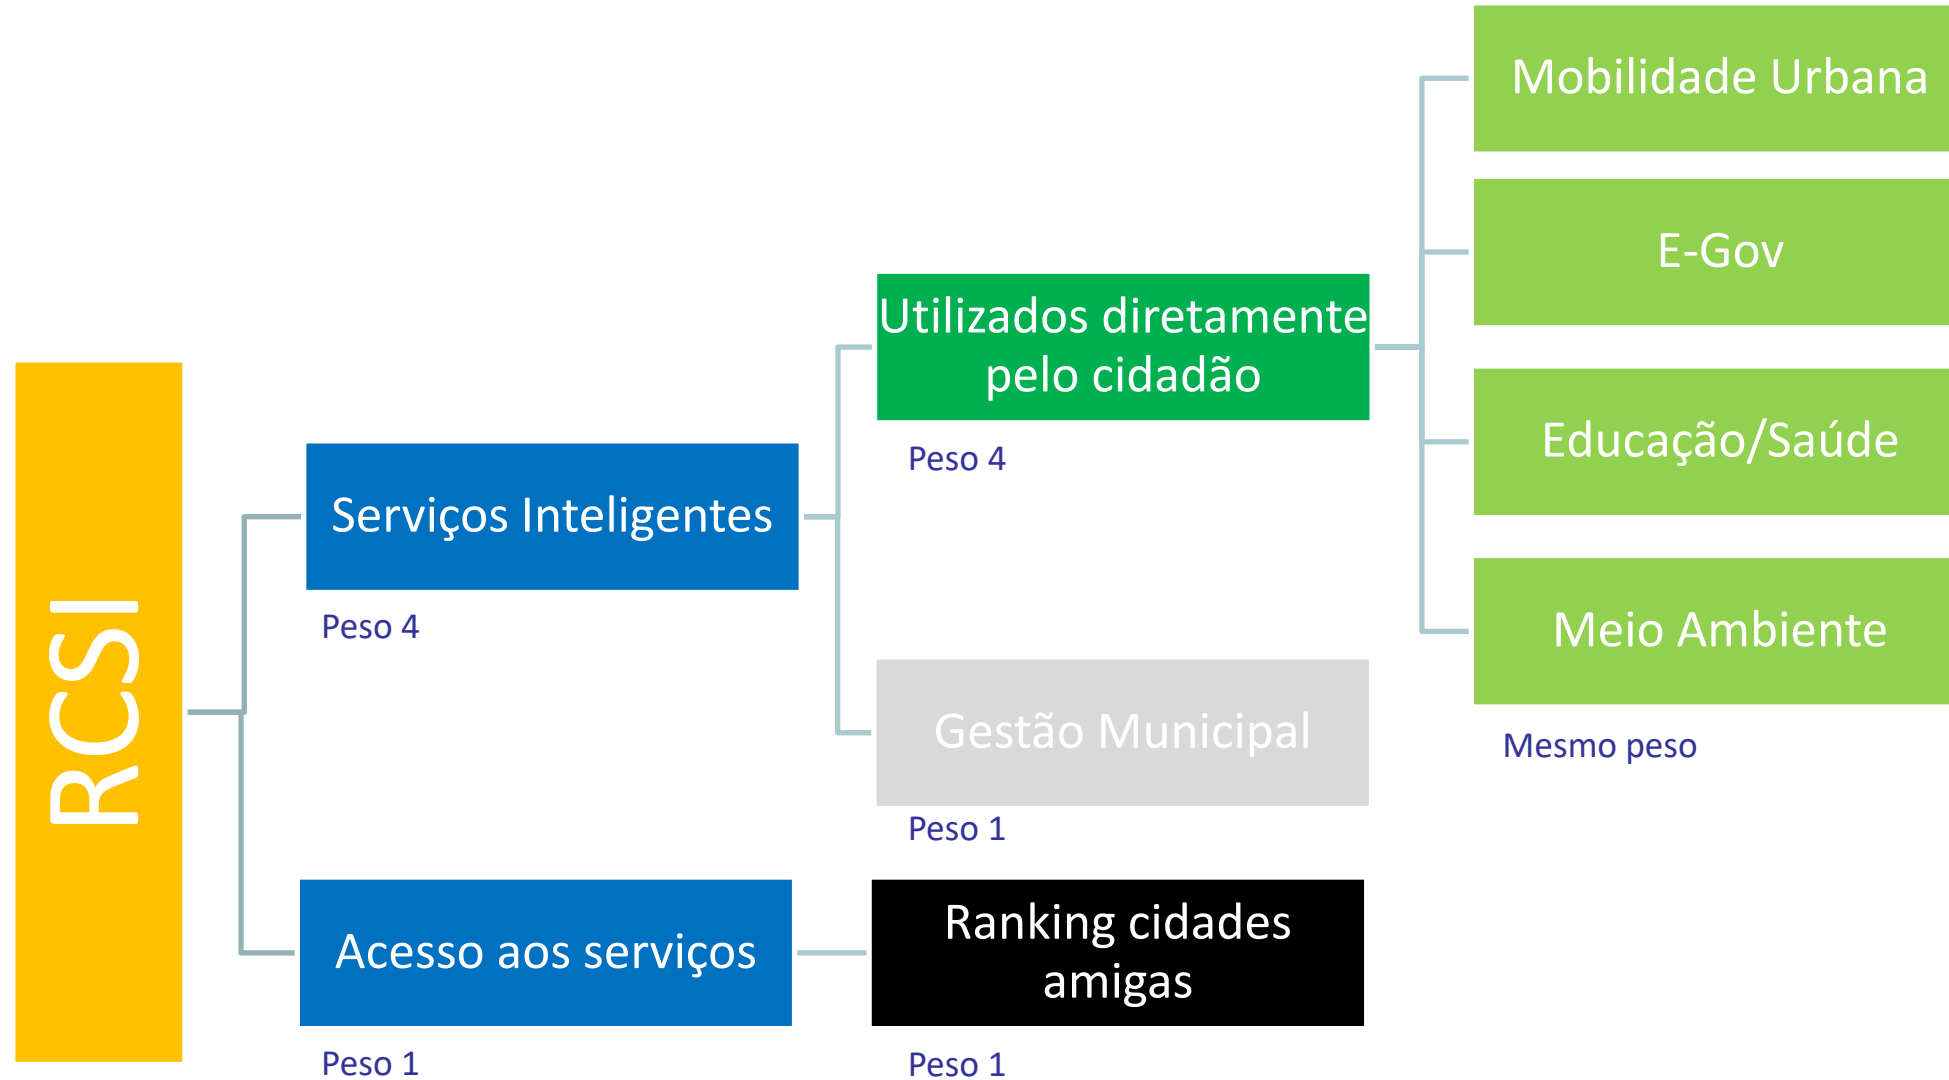

RANKING CIDADES COM SERVIÇOS INTELIGENTES

EDIÇÃO 2023

Escopo

- **Ranking das Cidades com Serviços Inteligentes**

- Tem como objetivo identificar os municípios brasileiros com maior oferta de serviços inteligentes para o cidadão.

- **Abrangência**

- A partir desta edição foi ampliada dos 155 maiores municípios para os 201 municípios com população maior que 150 mil habitantes.

- **O ranking permite que os municípios verifiquem a sua posição em relação aos demais e identifiquem os pontos que requerem aprimoramentos, de modo a tornar suas cidades mais inteligentes.**

Ranking das Cidades com Serviços Inteligentes (RCSI)

Ranking das Cidades com Serviços Inteligentes (RCSI)

Indicadores (peso 1 para todos os serviços da categoria)

- Estacionamento (Zona azul)
 - Estacionamento (Sensor de vagas)
 - Bicicletas (aluguel)
 - Controle de trânsito (orientação ao usuário)
 - Transporte público (bilhete eletrônico)
 - Transporte público (horários)
- Consulta de processos administrativos
 - Emissão de licenças, certidões, permissões e outros
 - Emissão de boletos de tributos ou outros de pagamento
 - Realizar agendamentos de atendimentos, serviços, outros
 - Serviços de informações de Turismo, cultura, Geo e outros
- Agendamento de consultas, exames e internação
 - **Telemedicina (Novo)**
 - Utilização do celular/tablet na sala de aula
 - Matrícula online
 - Acesso remoto a tarefas e conteúdos educacionais
- Medidores inteligentes de energia (consulta pelo usuário)
 - Coleta de lixo
 - Informações para usuário (qualidade do ar, temperatura, ruído, chuva, nível de ruído, nível dos rios)
 - Defesa civil (Alertas)