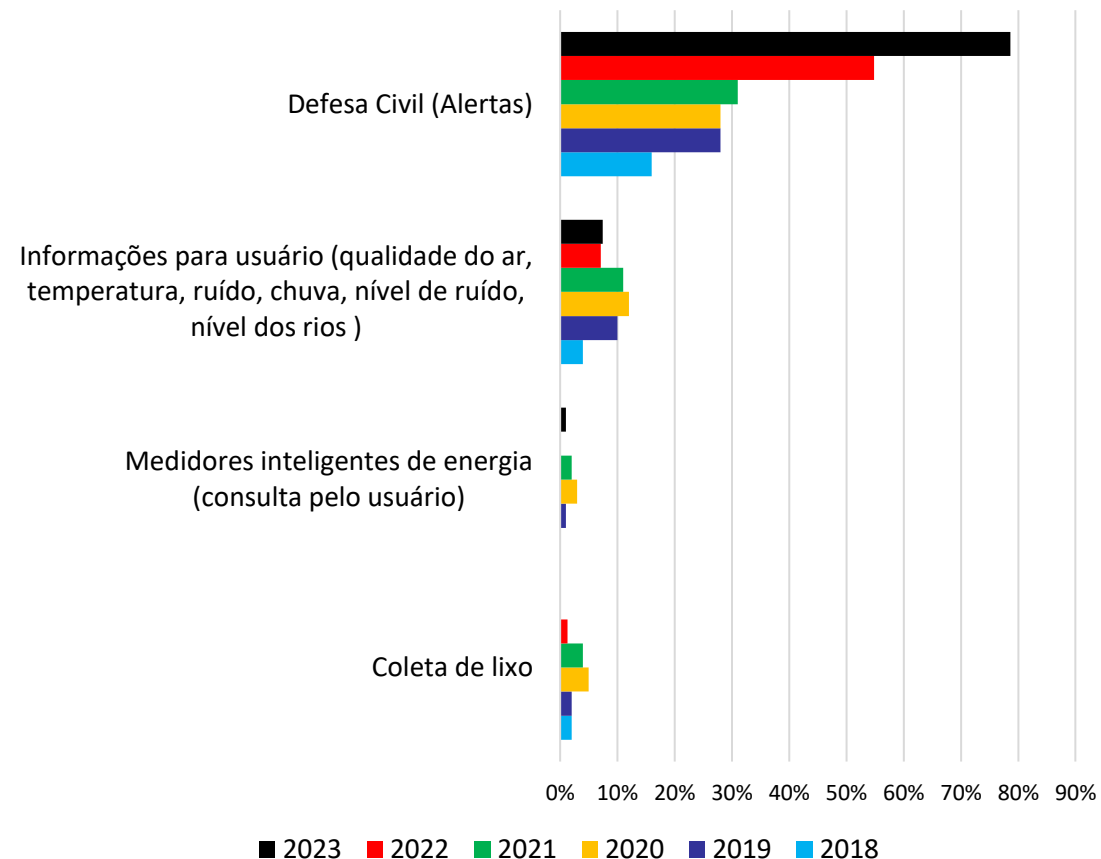

RANKING CIDADES COM SERVIÇOS INTELIGENTES

EDIÇÃO 2023

Escopo

- **Ranking das Cidades com Serviços Inteligentes**

- Tem como objetivo identificar os municípios brasileiros com maior oferta de serviços inteligentes para o cidadão.

Ranking das Cidades com Serviços Inteligentes (RCSI)

Ranking das Cidades com Serviços Inteligentes (RCSI)

Indicadores (peso 1 para todos os serviços da categoria)

- Estacionamento (Zona azul)
 - Estacionamento (Sensor de vagas)
 - Bicicletas (aluguel)
 - Controle de trânsito (orientação ao usuário)
 - Transporte público (bilhete eletrônico)
 - Transporte público (horários)
- Consulta de processos administrativos
 - Emissão de licenças, certidões, permissões e outros
 - Emissão de boletos de tributos ou outros de pagamento
 - Realizar agendamentos de atendimentos, serviços, outros
 - Serviços de informações de Turismo, cultura, Geo e outros
- Agendamento de consultas, exames e internação
 - **Telemedicina (Novo)**
 - Utilização do celular/tablet na sala de aula
 - Matrícula online
 - Acesso remoto a tarefas e conteúdos educacionais
- Medidores inteligentes de energia (consulta pelo usuário)
 - Coleta de lixo
 - Informações para usuário (qualidade do ar, temperatura, ruído, chuva, nível de ruído, nível dos rios)
 - Defesa civil (Alertas)

Todas as cidades têm pelo menos dois serviços inteligentes

Cidades com serviços de Mobilidade Urbana

Cidades com serviços de E-Gov

- 97% cidades emitem boletos de tributos ou outros meios de pagamento através do site ou App

Todas as cidades têm algum serviço inteligente

Cidades com serviços de Educação/Saúde

Cidades com serviços de Meio Ambiente

Indicadores do Ranking das Cidades Com Serviços Inteligentes (RCSI)

Indicadores	
Gestão Municipal	<ul style="list-style-type: none">• Semáforos inteligentes• Vigilância (Câmeras)• Bases de informação (Segurança)• Monitoramento de bueiros• Prontuário médico• Iluminação pública• Limpeza pública