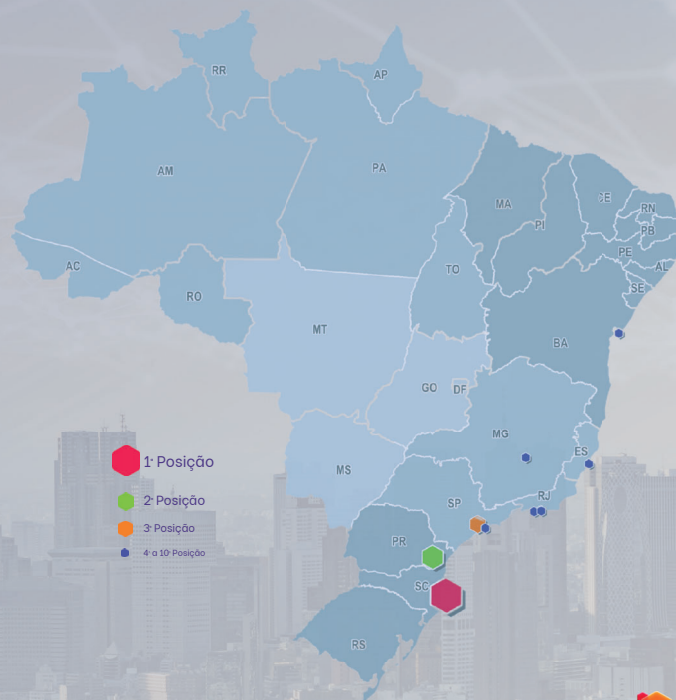

RANKING CONNECTED SMART CITIES

Por fim, os **indicadores de Urbanismo** (que se referem às leis de ordenamento do solo) foram considerados por meio de notas, a partir da data de aprovação, tendo como premissa que quanto mais novos, mais alinhados deverão estar a conceitos modernos de desenvolvimento da cidade.

Os demais indicadores foram considerados com os intervalos existentes. Mais informações sobre os dados e fontes, acesse o apêndice deste estudo.

Veja a seguir o resultado do Ranking Connected Smart Cities.

POSIÇÃO	MUNICÍPIO - UF	NOTA
1º	Florianópolis - SC	36,762
2º	Curitiba - PR	35,789
3º	São Paulo - SP	35,604
4º	Belo Horizonte - MG	35,540
5º	Niterói - RJ	35,492
6º	Barueri - SP	35,477
7º	Vitória - ES	35,468
8º	Santos - SP	35,429
9º	Salvador - BA	34,308
10º	Rio de Janeiro - RJ	34,307

POSICÃO	MUNICÍPIO - UF	NOTA
41º	Varginha - MG	31,003
42º	Lençóis Paulista - SP	30,987
43º	Maringá - PR	30,942
44º	Osasco - SP	30,909
45º	Paulínia - SP	30,842
46º	Vinhedo - SP	30,755
47º	Itajaí - SC	30,700
48º	Pinhais - PR	30,667
49º	Uberaba - MG	30,608
50º	Três Lagoas - MS	30,521
51º	Mogi das Cruzes - SP	30,430
52º	Diadema - SP	30,424
53º	Aracaju - SE	30,407
54º	Limeira - SP	30,394
55º	Ponta Grossa - PR	30,221
56º	Cascavel - PR	30,174
57º	João Pessoa - PB	30,081
58º	Anápolis - GO	29,903
59º	Itu - SP	29,809
60º	Itatiba - SP	29,808
61º	Teresina - PI	29,783
62º	São Sebastião - SP	29,766
63º	Jacareí - SP	29,762
64º	Betim - MG	29,661
65º	Linhares - ES	29,567
66º	Serra - ES	29,553
67º	Piracicaba - SP	29,472
68º	Bento Gonçalves - RS	29,464
69º	Valinhos - SP	29,455
70º	Rio Verde - GO	29,433